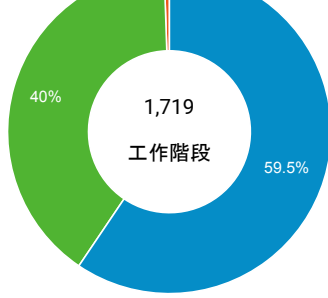

desktop mobile tablet

造訪地圖

造訪 (依瀏覽器分組)

造訪和新造訪率 (依行動裝置資訊分組)

造訪 (依語言分組)

語言 工作階段

zh-tw	1,489
en-us	147
zh-cn	32
en-gb	13
ja	7
ja-jp	7
en-au	5
zh-hk	4
en	3
fr-fr	2