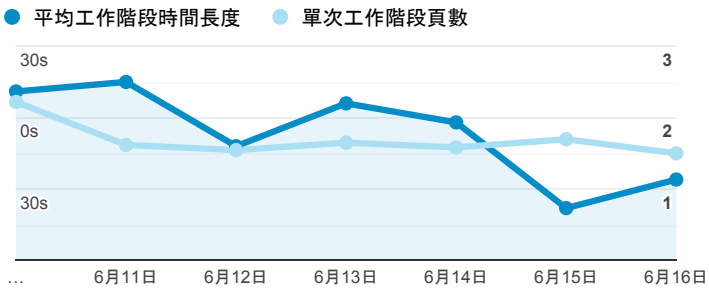

報表01_訪客

2019年6月10日 - 2019年6月16日

所有使用者
100.00% 個工作階段

平均造訪停留時間和單次造訪頁數

跳出率和平均造訪停留時間

造訪和不重複訪客

造訪和新造訪

造訪 (依裝置類別分組)

desktop mobile tablet

造訪地圖

造訪 (依瀏覽器分組)

造訪和新造訪率 (依行動裝置資訊分組)

造訪 (依語言分組)

語言 工作階段

zh-tw	1,489
en-us	147
zh-cn	32
en-gb	13
ja	7
ja-jp	7
en-au	5
zh-hk	4
en	3
fr-fr	2