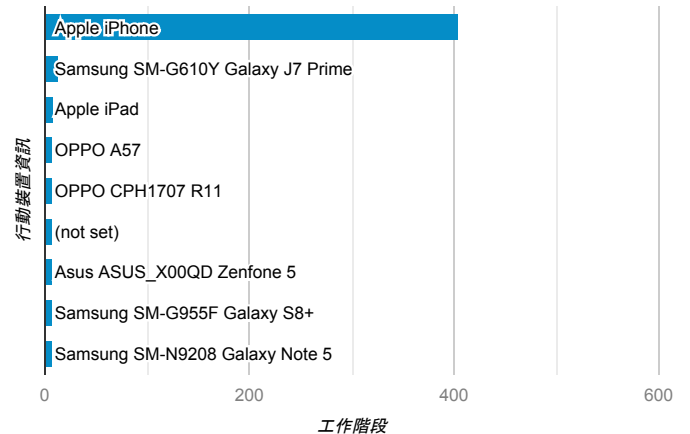

desktop mobile tablet

造訪地圖

造訪 (依瀏覽器分組)

造訪和新造訪率 (依行動裝置資訊分組)

造訪 (依語言分組)

語言 工作階段

zh-tw	1,489
en-us	147
zh-cn	32
en-gb	13
ja	7
ja-jp	7
en-au	5
zh-hk	4
en	3
fr-fr	2