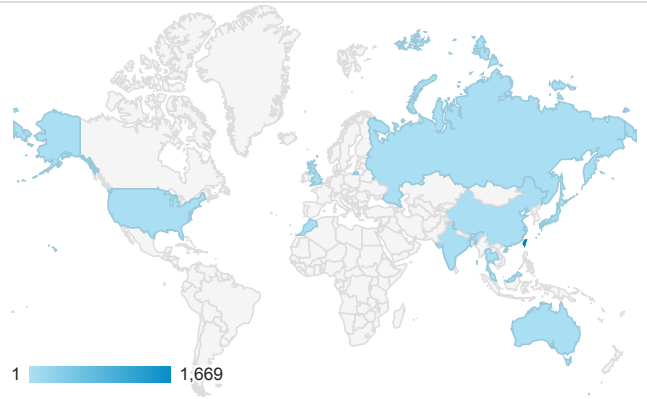

報表01_訪客

2019年6月10日 - 2019年6月16日

所有使用者
100.00% 個工作階段

平均造訪停留時間和單次造訪頁數

跳出率和平均造訪停留時間

造訪和不重複訪客

造訪和新造訪

造訪 (依裝置類別分組)

desktop mobile tablet

造訪地圖

造訪 (依瀏覽器分組)

造訪和新造訪率 (依行動裝置資訊分組)

造訪 (依語言分組)

語言 工作階段

zh-tw	1,489
en-us	147
zh-cn	32
en-gb	13
ja	7
ja-jp	7
en-au	5
zh-hk	4
en	3
fr-fr	2