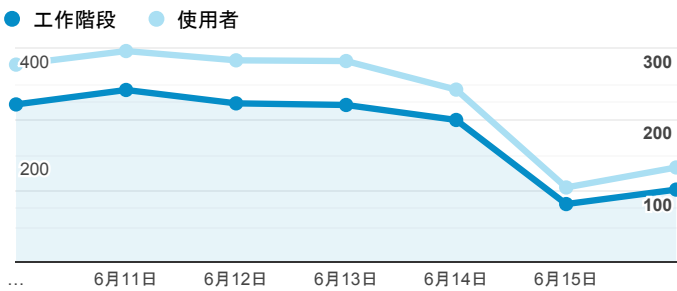

報表01_訪客

2019年6月10日 - 2019年6月16日

所有使用者
100.00% 個工作階段

平均造訪停留時間和單次造訪頁數

跳出率和平均造訪停留時間

造訪和不重複訪客

造訪和新造訪

造訪 (依裝置類別分組)

desktop mobile tablet

造訪地圖

造訪 (依瀏覽器分組)

造訪和新造訪率 (依行動裝置資訊分組)

造訪 (依語言分組)

語言 工作階段

zh-tw	1,489
en-us	147
zh-cn	32
en-gb	13
ja	7
ja-jp	7
en-au	5
zh-hk	4
en	3
fr-fr	2