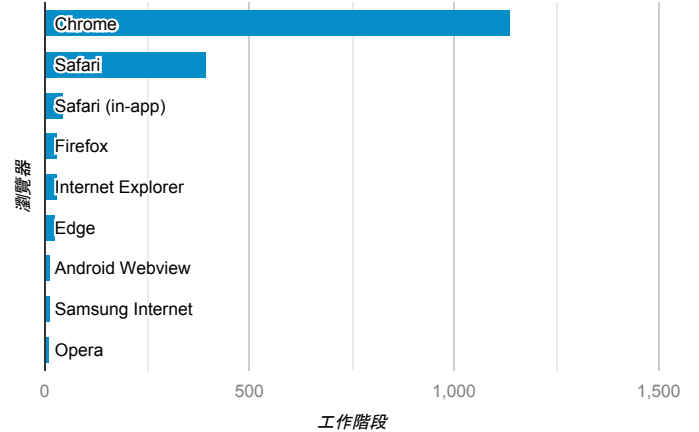

造訪 (依瀏覽器分組)