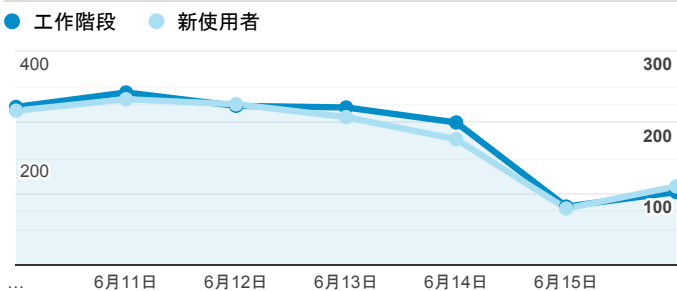

報表01_訪客

2019年6月10日 - 2019年6月16日

所有使用者
100.00% 個工作階段

平均造訪停留時間和單次造訪頁數

跳出率和平均造訪停留時間

造訪和不重複訪客

造訪和新造訪

造訪 (依裝置類別分組)

desktop mobile tablet

造訪地圖

造訪 (依瀏覽器分組)

造訪和新造訪率 (依行動裝置資訊分組)

造訪 (依語言分組)

語言 工作階段

zh-tw	1,489
en-us	147
zh-cn	32
en-gb	13
ja	7
ja-jp	7
en-au	5
zh-hk	4
en	3
fr-fr	2