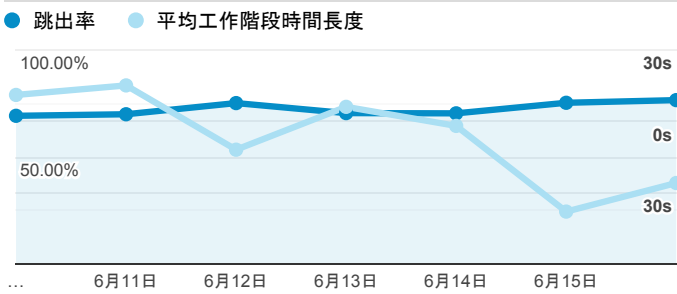

報表01_訪客

2019年6月10日 - 2019年6月16日

所有使用者
100.00% 個工作階段

平均造訪停留時間和單次造訪頁數

跳出率和平均造訪停留時間

造訪和不重複訪客

造訪和新造訪

造訪 (依裝置類別分組)